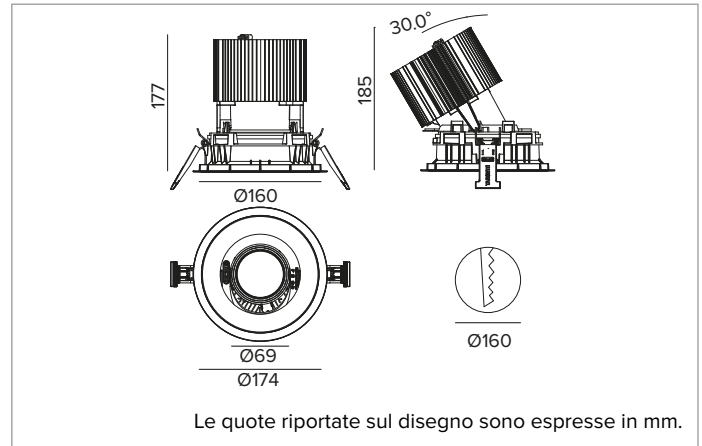

1T8605EL | CCTEVO ARCHITECTURAL 160

Proiettore da incasso orientabile a LED in versione trim

		4000K	H(m)	D(m)	Emax(lx)
		Ra90		33°	
		Fixture Power	74W	1	0.60
		Source Flux	8118lm	2	1.20
		Fixture Flux	5889lm	3	1.80
		Efficacy	80lm/W	4	2.40
TS1281	I _{max} =1913cd/klm	I _{max}	15533cd	5	3.00

CCT nominale: 4000K

Durata utile (L80/B10): >50000h tq +25°C

CARATTERISTICHE ILLUMINOTECNICHE

FL - ottica di precisione con anello cut off in silicone nero. Versione con riflettore a sfaccettature convesse in alluminio anodizzato speculare e filtro olografico diffondente. UGR<19 (EN 12464-1).

Corpo e dissipatore in pressofusione di alluminio verniciato di colore bianco. Cover di colore bianco. Orientabilità del corpo ottico fino a 30° sul piano verticale, con blocco meccanico del puntamento e scala graduata, e orientabilità di 358° sul piano orizzontale. Versione trim con anello integrato bianco.

Colore e finitura: Bianco gesso

Peso: 1,45Kg

Versione: TRIM HO

Grado di protezione: IP20 per la parte incassata

Grado di protezione: IP40 per la parte in vista

CARATTERISTICHE ELETTRICHE

Driver integrato elettronico ON-OFF.