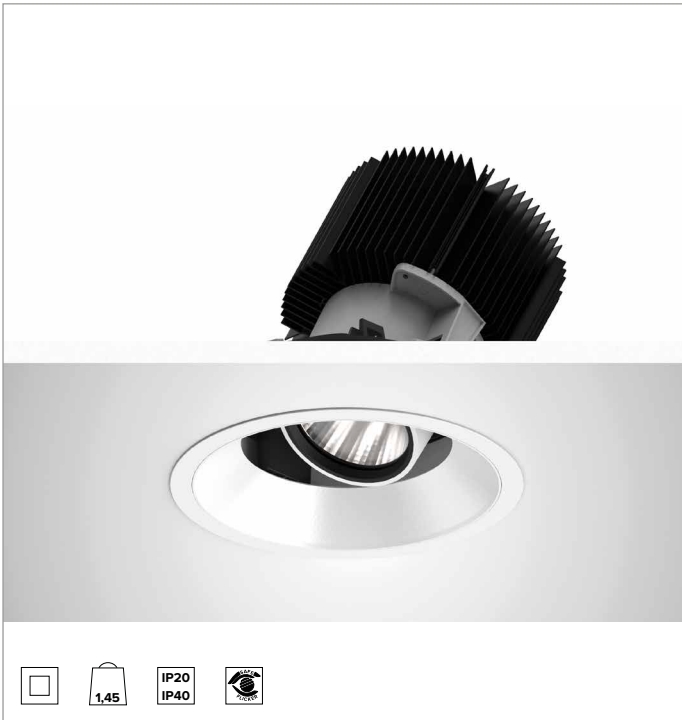

1T8605EL | CCTEVO ARCHITECTURAL 160

Proiettore da incasso orientabile a LED in versione trim

		4000K	H(m)	D(m)	Emax(lx)
		Ra90		33°	
		Fixture Power	74W	1	0.60
		Source Flux	8118lm	2	1.20
		Fixture Flux	5889lm	3	1.80
		Efficacy	80lm/W	4	2.40
TS1281	I _{max} =1913cd/klm	I _{max}	15533cd	5	3.00

CCT nominale: 4000K

Durata utile (L80/B10): >50000h tq +25°C

CARATTERISTICHE ILLUMINOTECNICHE

FL - ottica di precisione con anello cut off in silicone nero. Versione con riflettore a sfaccettature convesse in alluminio anodizzato speculare e filtro olografico diffondente. UGR<19 (EN 12464-1).

Corpo e dissipatore in pressofusione di alluminio verniciato di colore bianco. Cover di colore bianco. Orientabilità del corpo ottico fino a 30° sul piano verticale, con blocco meccanico del puntamento e scala graduata, e orientabilità di 358° sul piano orizzontale. Versione trim con anello integrato bianco.

Colore e finitura: Bianco gesso

Peso: 1,45Kg

Versione: TRIM HO

Grado di protezione: IP20 per la parte incassata

Grado di protezione: IP40 per la parte in vista

CARATTERISTICHE ELETTRICHE

Driver integrato elettronico ON-OFF.